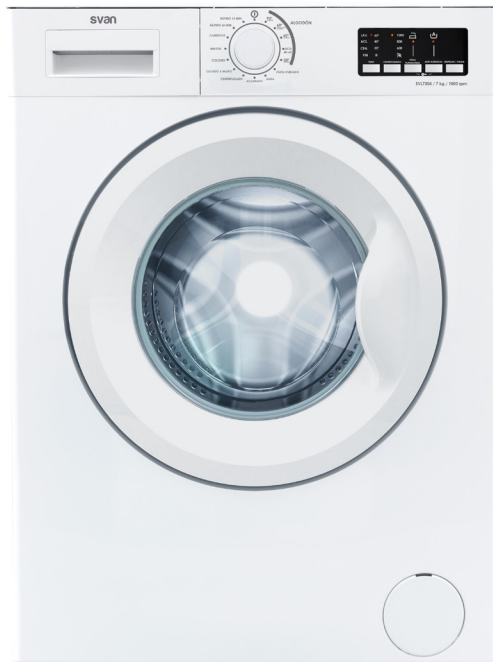

# svan

## Lavadora 7kg

Lavado | Lavadoras

## SVL7304

Código EAN: 8.436.545.202.944

Color: Blanco

Dimensiones: 845 x 597 x 527

Capacidad

Revoluciones

Eficiencia energética

Control mecánico

### CARACTERÍSTICAS

Capacidad	7	Kg
Velocidad centrifugado	1000	rpm
Eficiencia energética	A++ / D	
Eficiencia energética de secado	C	
Agua restante tras el centrifugado	62%	
Nivel sonoro	76	dB
Eficiencia nivel sonoro	B	
Nº de programas	15	
Sistema de control	Mecánico e indicadores LEDs	
Motor	Universal	
Tapadera desmontable*	Sí	
Color	Chasis	Blanco
	Puerta	Transparente con marco blanco
Tipo de tambor	Acero inoxidable	
Volumen del tambor	49	L
Dimensiones	845 x 597 x 527	mm
Diámetro de puerta	Interior	Ø 300 mm
	Exterior	Ø 440 mm