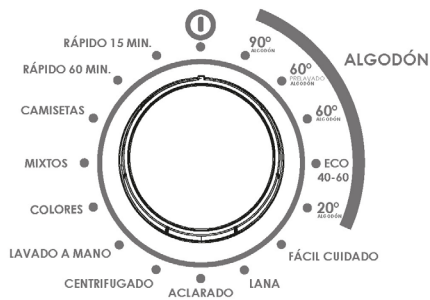

## SVL7304

Código EAN: 8.436.545.202.944

Color: Blanco

Dimensiones: 845 x 597 x 527

SVL7304 / 7 kg / 1000 rpm